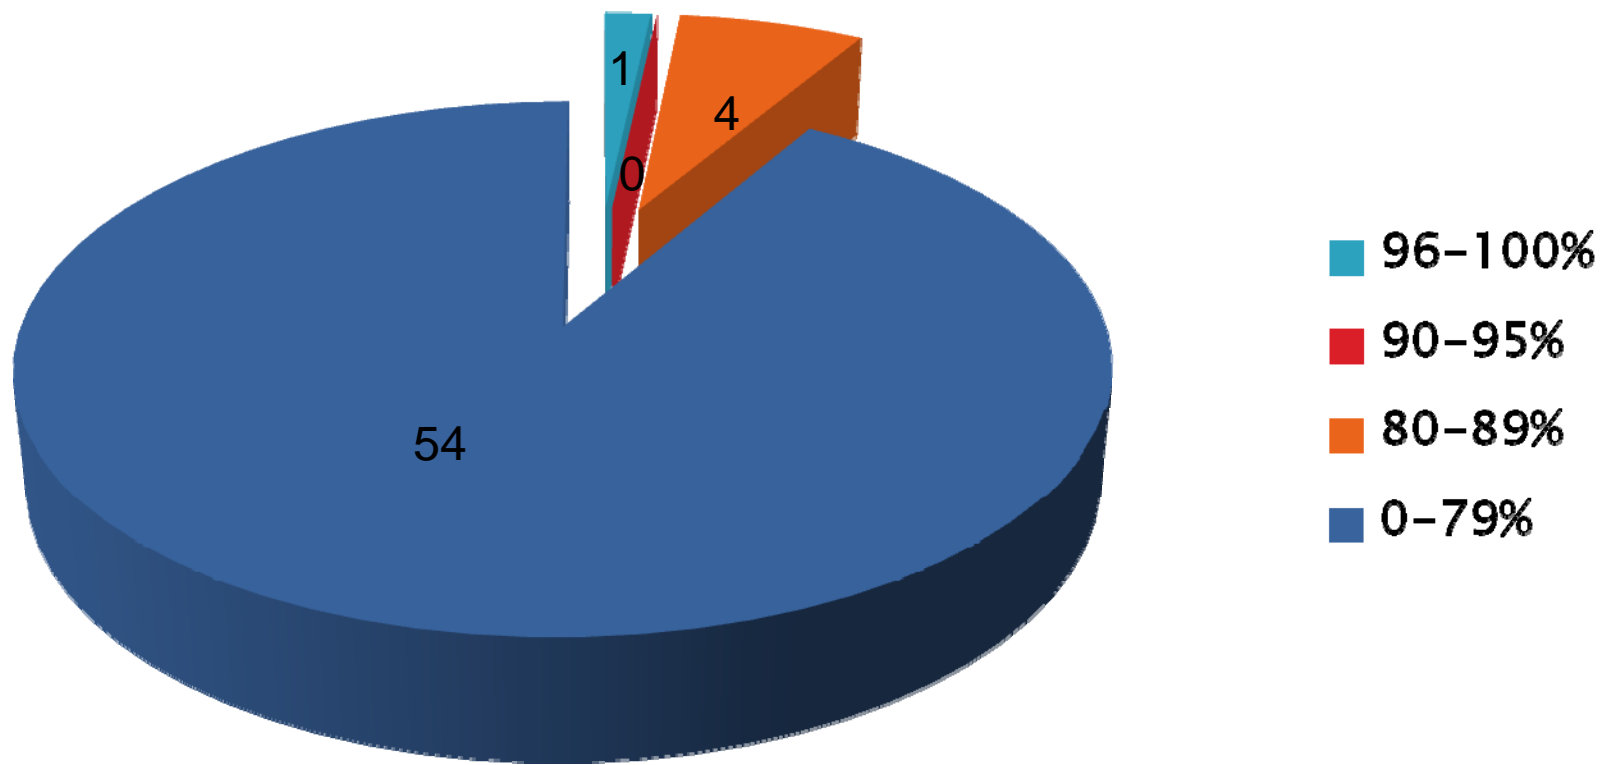

Pentueita 6 – 10

kuvausaktiiviteetti