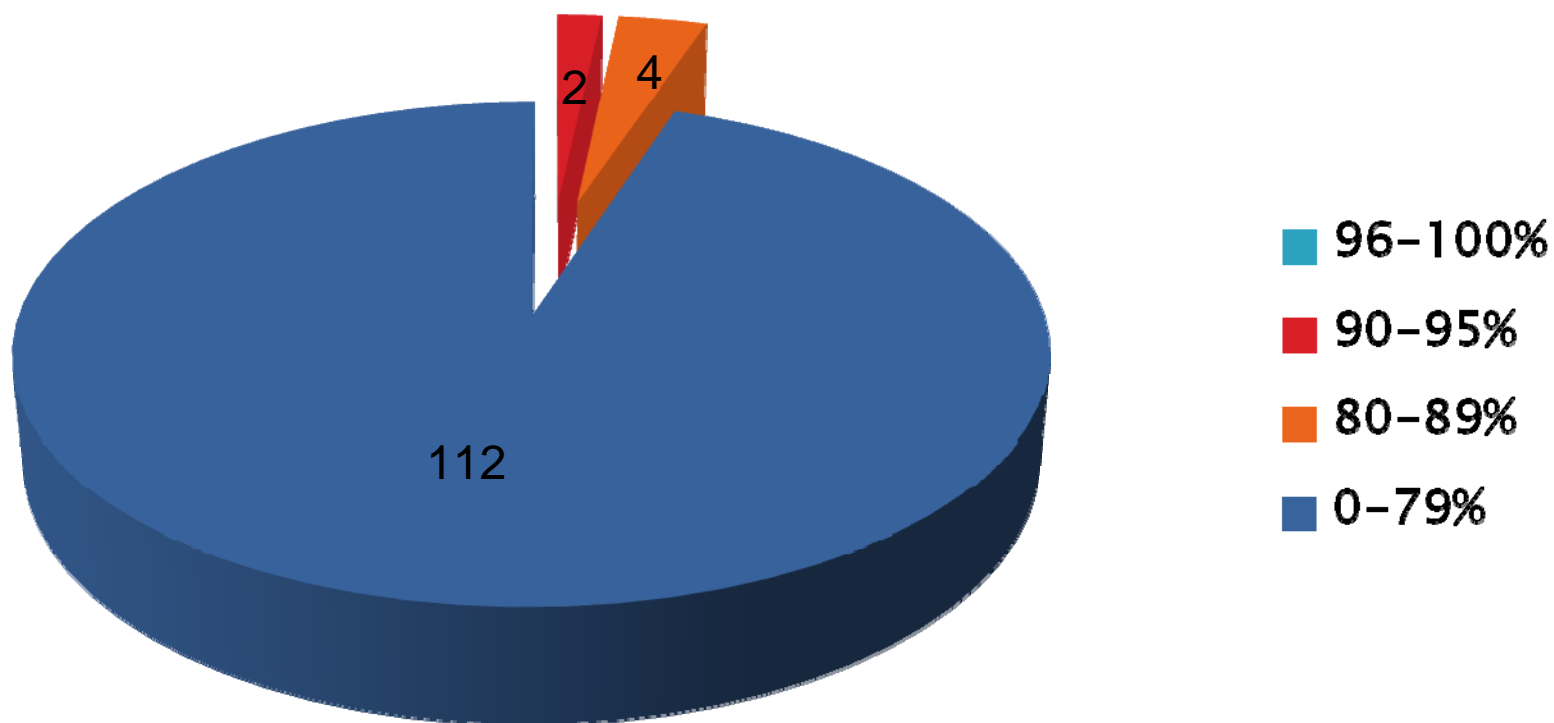

## kuvausaktiiviteetti

100%

- ▶ SONORIAN 42/42

# Pentueita 11 tai enemmän

## kuvausaktiiviteetti