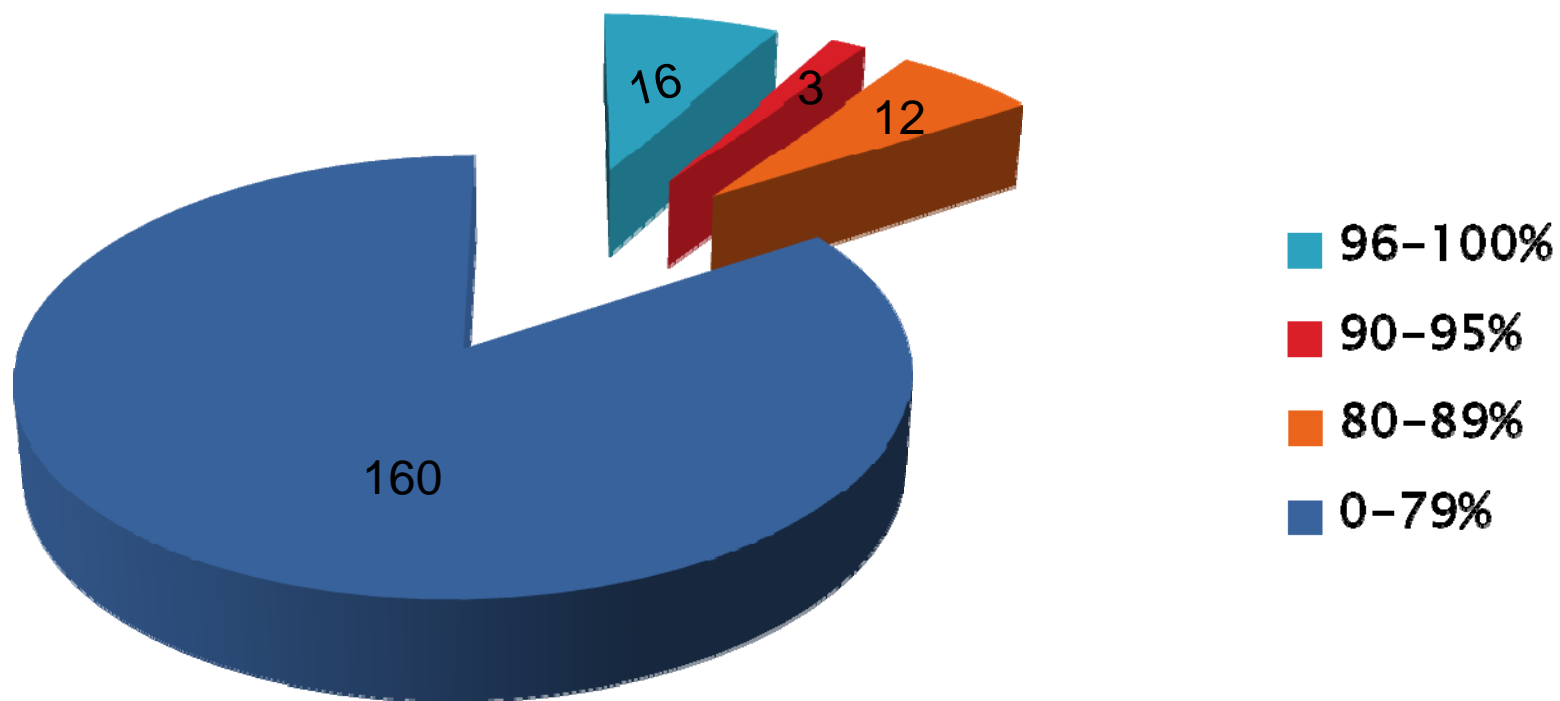

Pentueita 1 – 5

kuvausaktiiviteetti